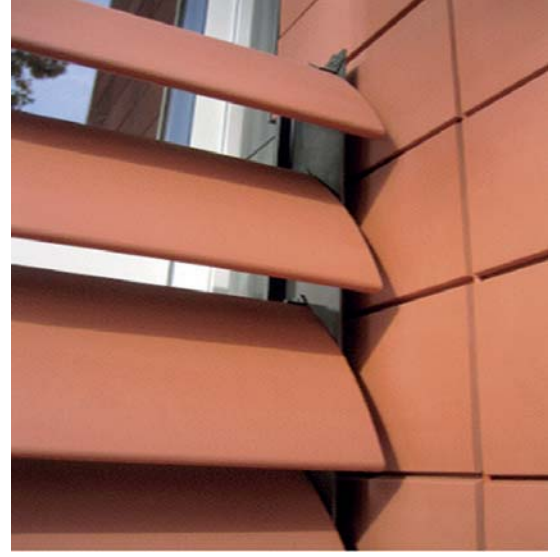

“TONALITY®” TERRA-COTTA GIYDİRME CEPHE SİSTEM UYGULAMALARI