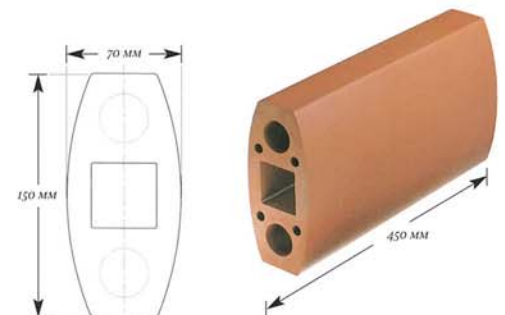

CREATON "TONALITY" NATURAL ve FINISHES SURFACES EBATLAR

En		Boy	Ağırlık
		400 mm. den başlayarak 50 mm. artış ile 1600 mm.'e kadar	
(mm)		(mm)	(kg)
200	x	400	2.5
200	x	400 - 1200	7.4
225	x	400 - 1200	8.3
250	x	400 - 1200	9.2
300	x	400 - 1200	11
400	x	400 - 1600	20

FR3 Natural Red sadece 200x400 mm. ebatlarında üretilmektedir.

Tüm ürünler için basınç dayanımı DIN EN 1304'e göre onaylıdır.

Tüm ürünler için su emme oranı < ağırlığının %6

Tüm ürünler için ISO 9001 ve ISO 14001 sertifikaları mevcuttur.