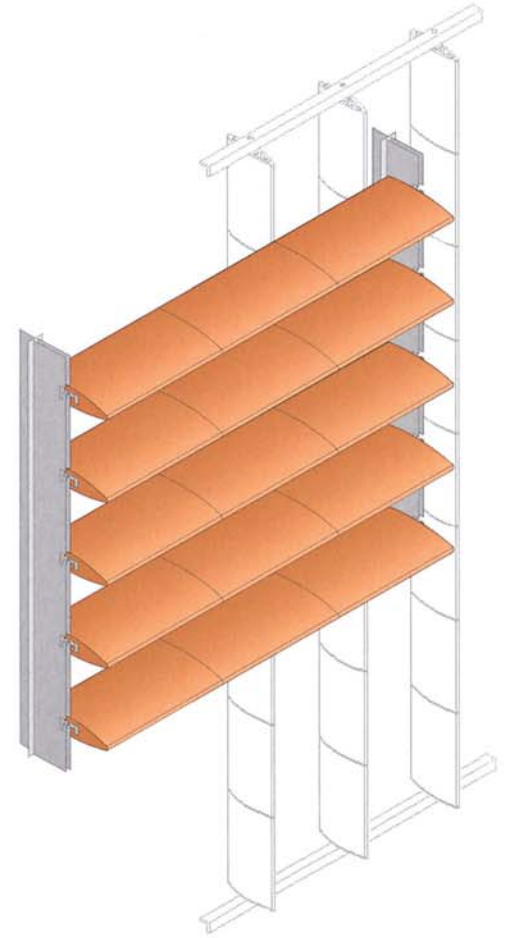

"TONALITY" GÜNEŞ KIRIÇILAR

CREATON "TONALITY" NATURAL ve FINISHES SURFACES EBATLAR

En		Boy	Ağırlık
		400 mm. den başlayarak 50 mm. artış ile 1600 mm.'e kadar	
(mm)		(mm)	(kg)
200	x	400	2.5
200	x	400 - 1200	7.4
225	x	400 - 1200	8.3
250	x	400 - 1200	9.2
300	x	400 - 1200	11
400	x	400 - 1600	20