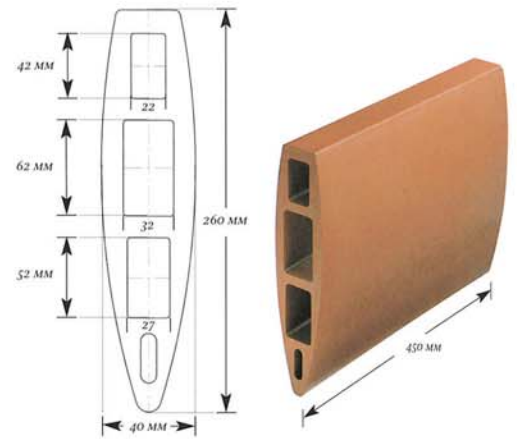

CREATON "TONALITY" NATURAL ve FINISHES SURFACES EBATLAR

En		Boy	Ağırlık
		400 mm. den başlayarak 50 mm. artış ile 1600 mm.'e kadar	
(mm)		(mm)	(kg)
200	x	400	2.5
200	x	400 - 1200	7.4
225	x	400 - 1200	8.3
250	x	400 - 1200	9.2
300	x	400 - 1200	11
400	x	400 - 1600	20

FR3 Natural Red sadece 200x400 mm. ebatlarında üretilmektedir.

Tüm ürünler için basınç dayanımı DIN EN 1304'e göre onaylıdır.

Tüm ürünler için su emme oranı < ağırlığının %6

Tüm ürünler için ISO 9001 ve ISO 14001 sertifikaları mevcuttur.