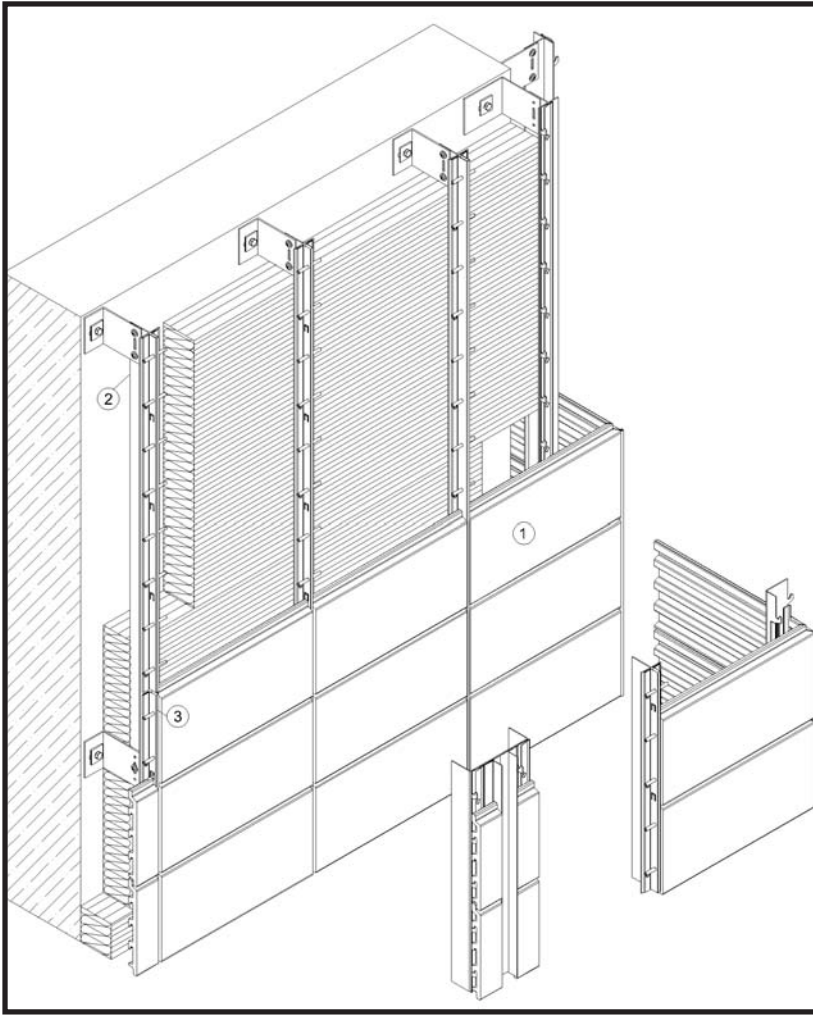

"TONALITY" GÜNEŞ KIRIÇILAR

CREATON "TONALITY" NATURAL ve FINISHES SURFACES EBATLAR

En		Boy	Ağırlık
		400 mm. den başlayarak 50 mm. artış ile 1600 mm.'e kadar	
(mm)		(mm)	(kg)
200	x	400	2.5
200	x	400 - 1200	7.4
225	x	400 - 1200	8.3
250	x	400 - 1200	9.2
300	x	400 - 1200	11
400	x	400 - 1600	20