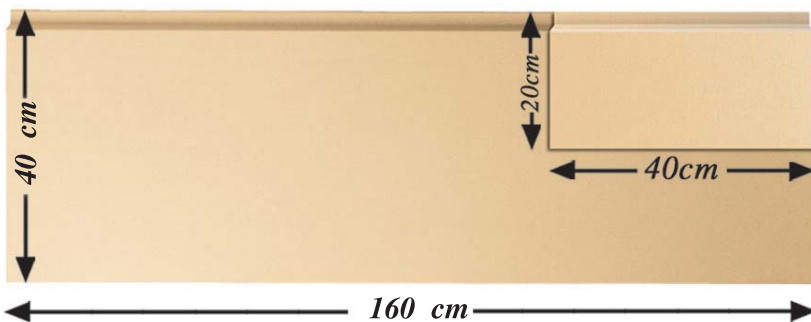

CREATON "TONALITY" NATURAL ve FINISHES SURFACES EBATLAR

En		Boy	Ağırlık
		400 mm. den başlayarak 50 mm. artış ile 1600 mm.'e kadar	
(mm)		(mm)	(kg)
200	x	400	2.5
200	x	400 - 1200	7.4
225	x	400 - 1200	8.3
250	x	400 - 1200	9.2
300	x	400 - 1200	11
400	x	400 - 1600	20

FR3 Natural Red sadece 200x400 mm. ebatlarında üretilmektedir.

Tüm ürünler için basınç dayanımı DIN EN 1304'e göre onaylıdır.

Tüm ürünler için su emme oranı < ağırlığının %6

Tüm ürünler için ISO 9001 ve ISO 14001 sertifikaları mevcuttur.